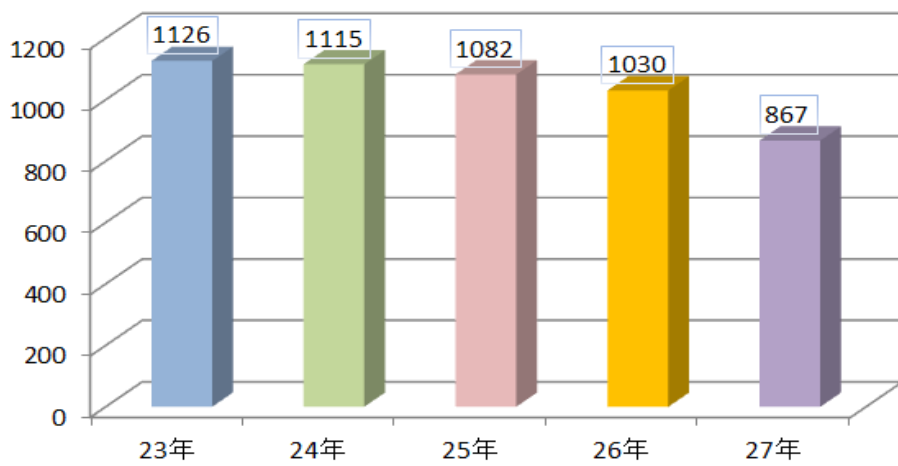

船舶事故等発生件数(過去5年)

事故等種類別発生件数(過去5年)

件数の多いものを抽出

船舶事故等発生隻数(過去5年)

船舶事故等種類別発生隻数(過去5年)