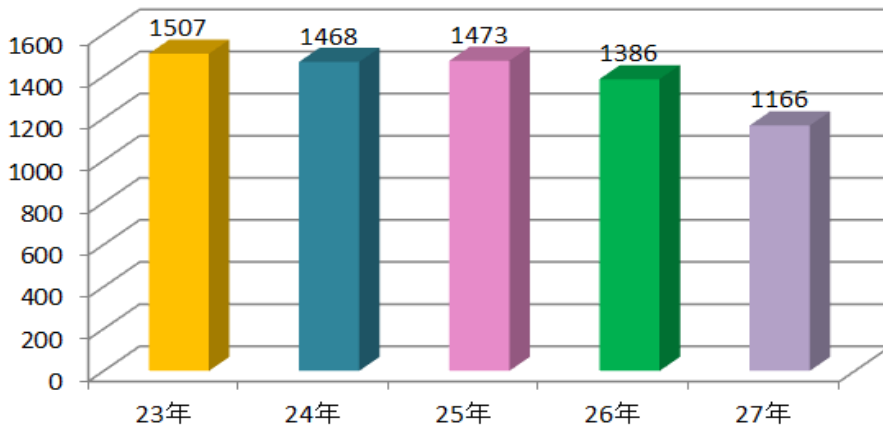

船舶事故等発生件数(過去5年)

事故等種類別発生件数(過去5年)

件数の多いものを抽出

船舶事故等発生隻数(過去5年)

船舶事故等種類別発生隻数(過去5年)